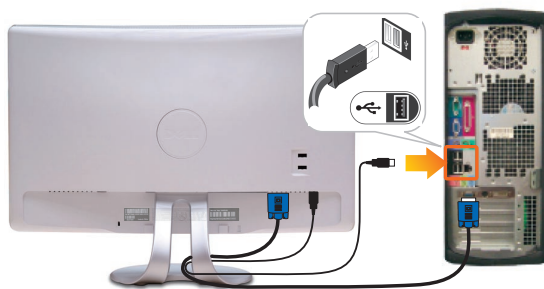

3 | Connect the USB cable

連接 USB 連接線。
连接 USB 线。
USB ケーブルを接続します
USB 케이블을 연결합니다.
เชื่อมต่อสาย USB